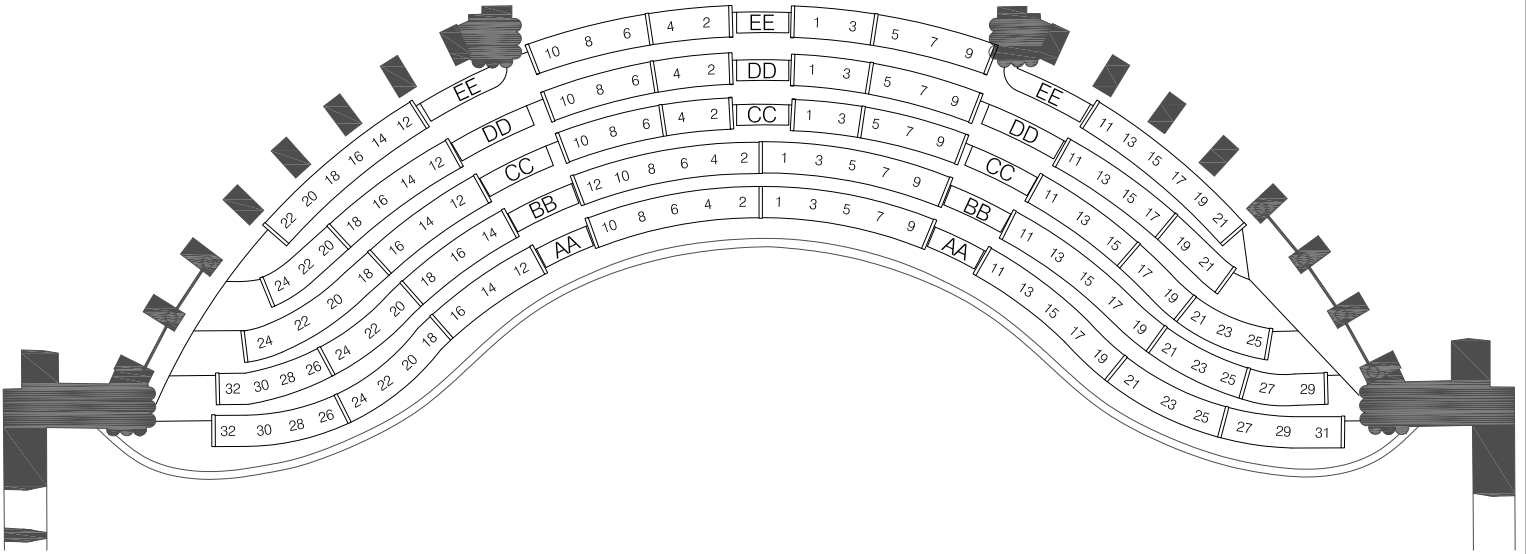

Salle Bourgie / Bourgie Hall
Capacité totale / Total seating capacity: 444

BALCON / BALCONY

133 places (banquettes / benches)

PARTERRE / ORCHESTRA

311 places (fauteuils / seats)

SCÈNE / STAGE