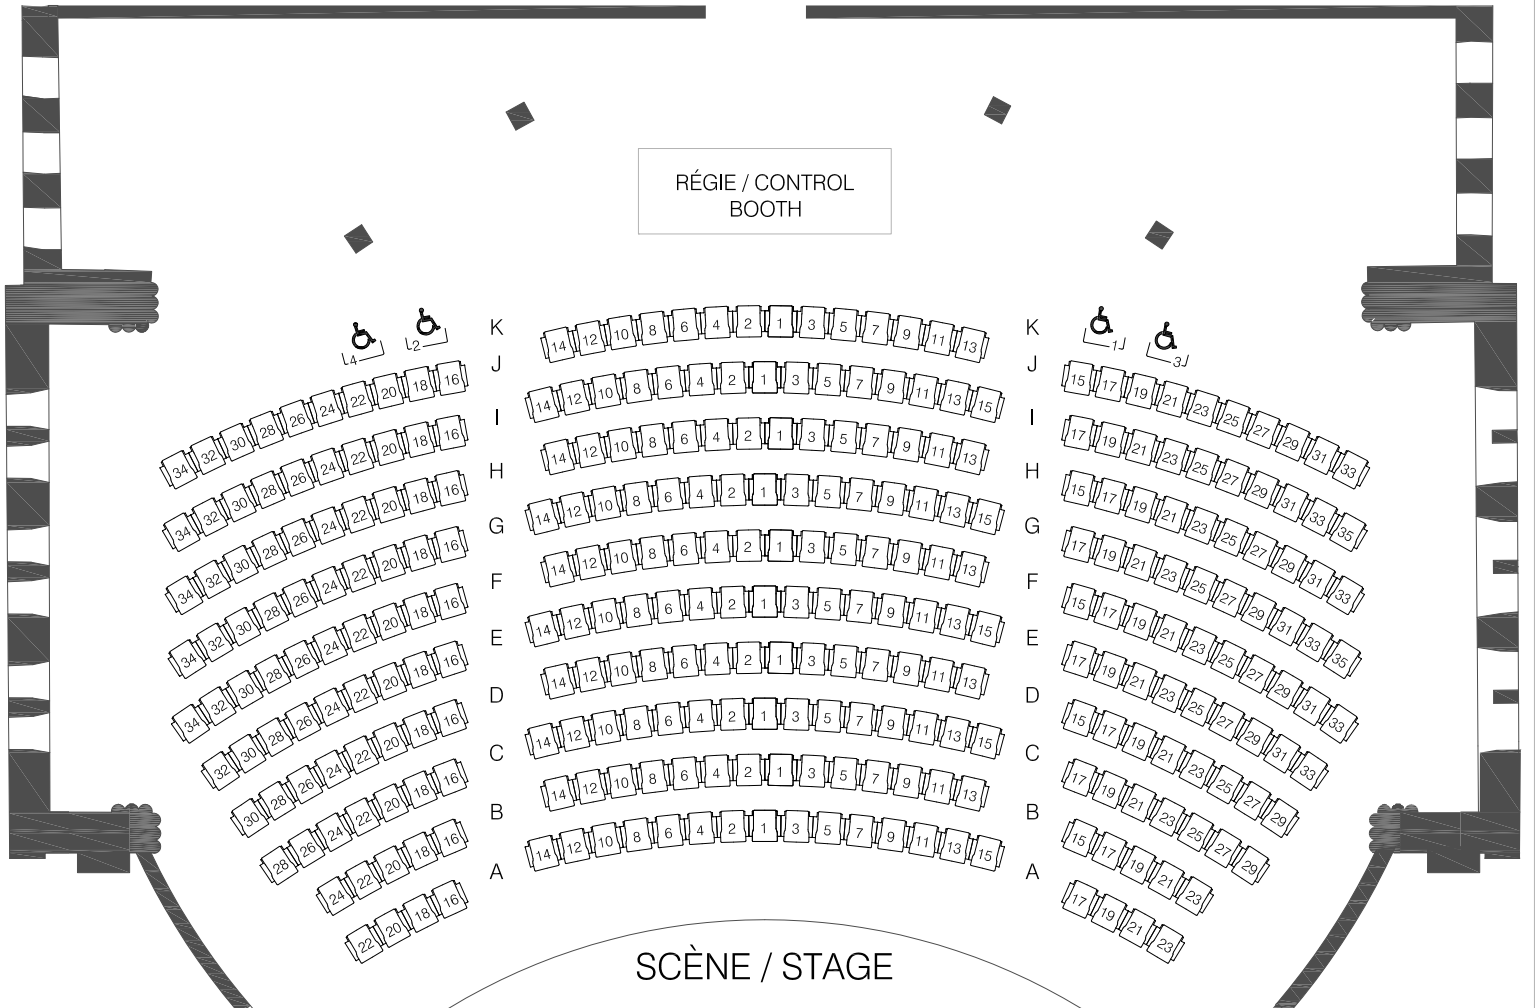

Salle Bourgie / Bourgie Hall
Capacité totale / Total seating capacity: 444

BALCON / BALCONY

133 places (banquettes / benches)

PARTERRE / ORCHESTRA

311 places (fauteuils / seats)

SCÈNE / STAGE